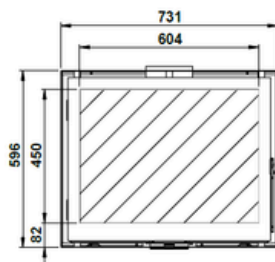

Technische Daten

Effizienz	76,4
Maximale Leistung (kW)	9.2
Min. Leistung (kW)	3
Gewicht (kg)	103
Belastung (kg/Stunde)	2
Energielabel	A
Durchmesser des Rauchgasauslasses	150 mm
Außenluftanschluss	Optional
Dekorative Verzierungen	Wahlweise klassisch oder modern

Maßzeichnung