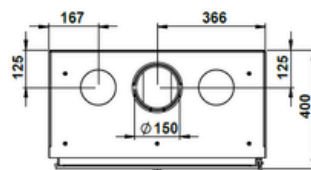

Technische Daten

Effizienz	76,4
Maximale Leistung (kW)	9.2
Min. Leistung (kW)	3
Gewicht (kg)	103
Belastung (kg/Stunde)	2
Energielabel	A
Durchmesser des Rauchgasauslasses	150 mm
Außenluftanschluss	Optional
Dekorative Verzierungen	Wahlweise klassisch oder modern

Maßzeichnung