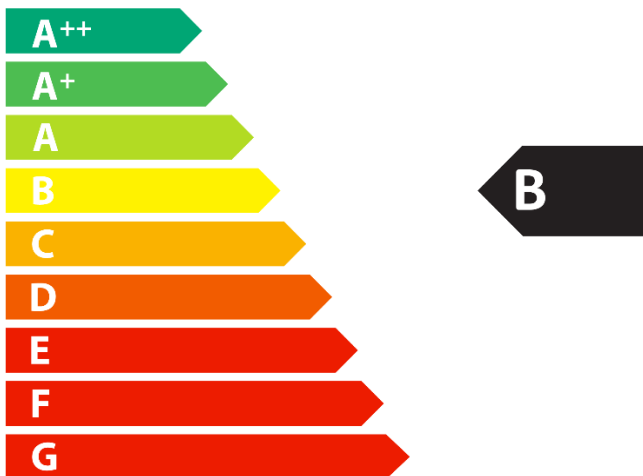

# ENERG

енергия · ενεργεια

Trimline Obsidian (1191) – G30

**9,2**  
kW

ENERGIA · ЕНЕРГИЯ · ΕΝΕΡΓΕΙΑ · ENERGIJA · ENERGY · ENERGIE · ENERGI

2015/1186