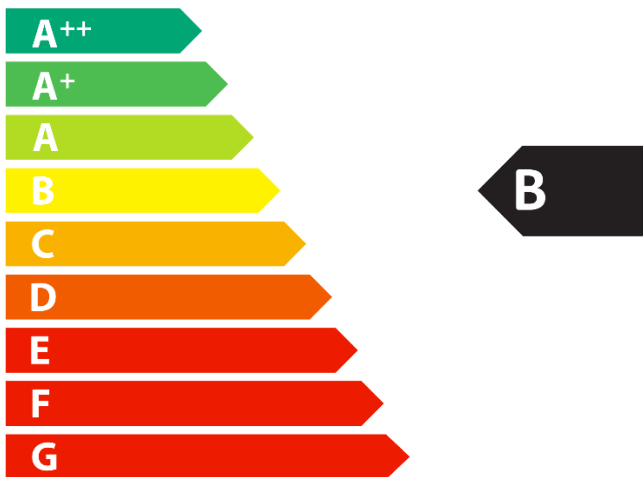

ENERG

енергия · ενεργεια

Trimline Obsidian (1191) - G25

6,4

kW

ENERGIA · ЕНЕРГИЯ · ΕΝΕΡΓΕΙΑ · ENERGIJA · ENERGY · ENERGIE · ENERGI

2015/1186