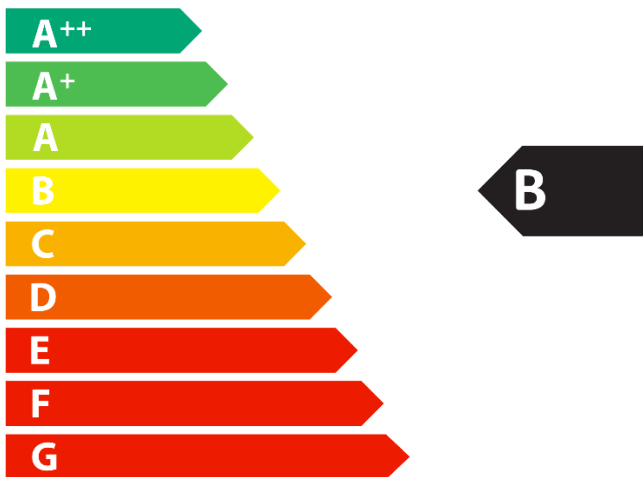

ENERG

енергия · ενεργεια

Trimline Obsidian (1191) - G20

7,7
kW

ENERGIA · ЕНЕРГИЯ · ΕΝΕΡΓΕΙΑ · ENERGIJA · ENERGY · ENERGIE · ENERGI

2015/1186