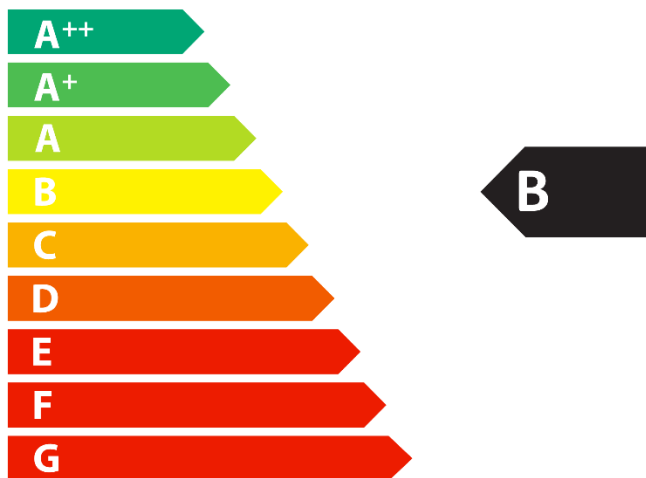

ENERG
енергия · ενεργεια

thermoCet

1184-1185 G25,3

9,7
kW

ENERGIA · ЕНЕРГИЯ · ΕΝΕΡΓΕΙΑ · ENERGIJA · ENERGY · ENERGIE · ENERGI

2015/1186