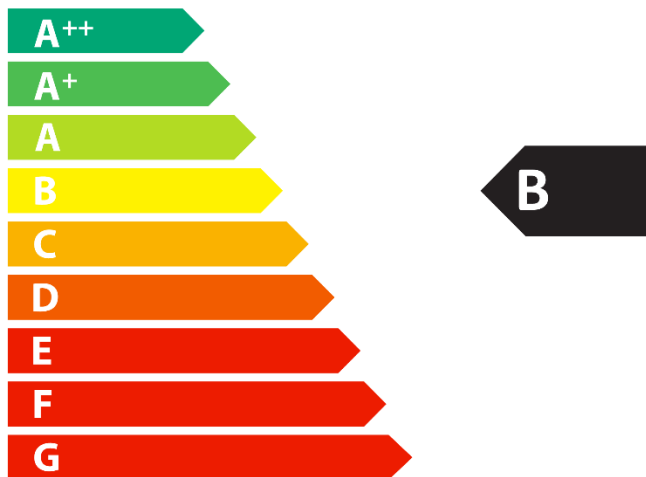

ENERG

енергия · ενεργεια

thermoCet

Trimline 170 DB (1048) - G30

12,1

kW

ENERGIA · ЕНЕРГИЯ · ΕΝΕΡΓΕΙΑ · ENERGIJA · ENERGY · ENERGIE · ENERGI

2015/1186