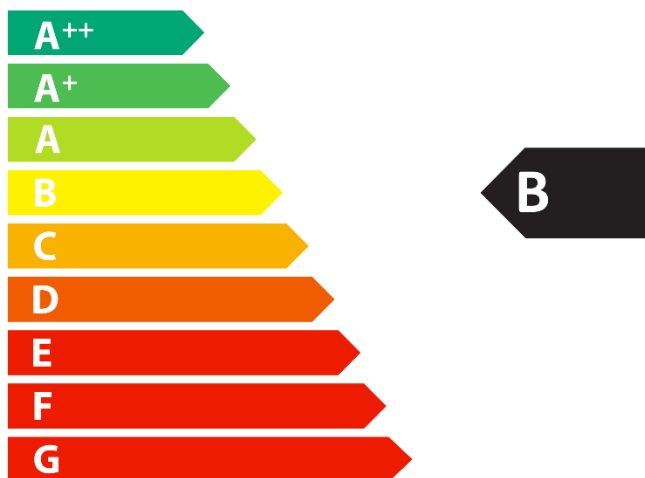

ENERG

енергия · ενεργεια

thermoCet

Trimline 140CR DB (1142) - G25.3

11,5

kW

ENERGIA · ЕНЕРГИЯ · ΕΝΕΡΓΕΙΑ · ENERGIJA · ENERGY · ENERGIE · ENERGI

2015/1186