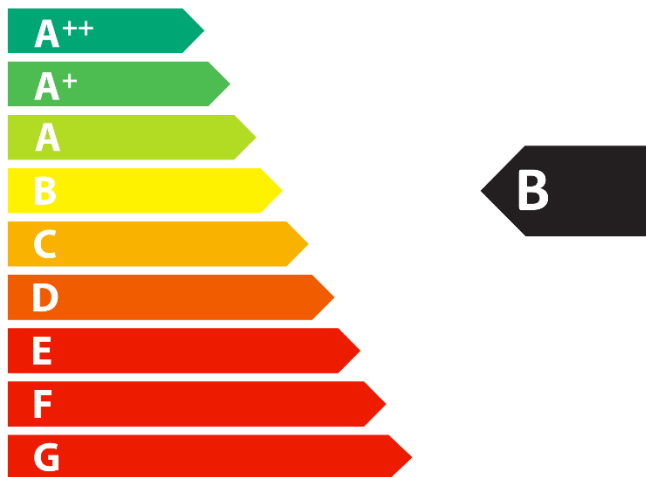

ENERG

енергия · ενεργεια

thermoCet

Trimline 140CR DB (1142) - G25

10,0

kW

ENERGIA · ЕНЕРГИЯ · ΕΝΕΡΓΕΙΑ · ENERGIJA · ENERGY · ENERGIE · ENERGI

2015/1186